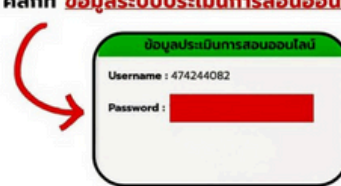

นักศึกษาสามารถ
ดูรหัสผ่าน ได้ที่

Application **DEKPIBUL**

- ดาวน์โหลดแอป DEKPIBUL Play Store App Store
- คลิกที่เมนู ตั้งค่า (SETTING)
- บัญชีของจริง **คลิกที่ ข้อมูลระบบประเมินการสอนออนไลน์**

หรือประเมินผ่านเว็บไซต์
<http://assess.psu.ac.th/>