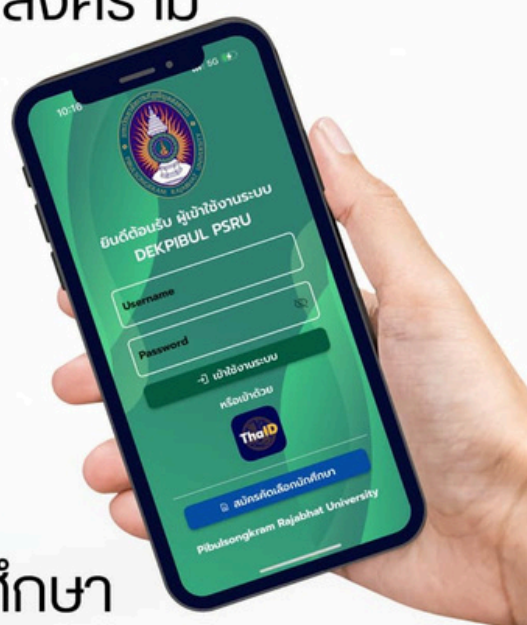

สำหรับการจัดงานเกษตรแฟร์ “ศึกษชนช้าง” ดังกล่าว มีกำหนดจัดขึ้น 7 วัน ตั้งแต่วันที่ 13 - 19 กุมภาพันธ์ 2568 มีวัตถุประสงค์เพื่อเสริมสร้างความรู้ความเข้าใจ ตลอดจนเสริมทักษะ ด้านการเกษตรให้กับประชาชนและนักศึกษาสามารถนำไปประกอบอาชีพได้ อีกทั้งเป็นการช่วยเหลือเกษตรกรและผู้ประกอบการ ให้มีรายได้จากการจำหน่ายผลผลิตทางการเกษตร รวมทั้ง เป็นการส่งเสริมการท่องเที่ยวอีกด้วย ภายในงานประกอบด้วยกิจกรรมที่น่าสนใจมากมาย อาทิ กิจกรรมการประกวดกล้วยไม้ “BEST OF CHANG” ครั้งที่ 3, การแสดงศิลปวัฒนธรรมของนักศึกษา, การแสดงศิลปวัฒนธรรมจากนักร้องลูกทุ่งชื่อดัง มากมาย อาทิ “กานต์ ทศน”, “ลำเพลิน วงศกร”, “โบว์ นักร้องวง SUPER วาเลนไทน์”, “รัชนก ศรีโลพันธ์”, “ก้านทองทุ่งเงิน” ร่วมสร้างสีสัน นอกจากนี้ ยังจัดให้มีกิจกรรมทำบุญตักบาตรข้าวสารอาหารแห้ง เนื่องในวันราชภัฏ 14 กุมภาพันธ์ 2568, การประกวดร้องเพลง “เวทีดาวรุ่ง ลูกทุ่งพิบูล” ระดับมัธยมศึกษาตอนปลายและระดับอุดมศึกษา ประจำปี 2568, กิจกรรมประกวดไก่ต่อสู้, ลีเกเพชพิบูล โดย คณะครุศาสตร์ อีกทั้งยังมีนิทรรศการโชว์ไก่พื้นเมืองมีชีวิต โดยโรงเรียนพิษณุโลกปัญญานุกูล และสุนัขบางแก้ว เวทีการประลองกีฬาไก่พื้นเมืองเพื่อเพิ่มมูลค่า กิจกรรมการประกวดไก่พื้นเมือง จังหวัดพิษณุโลก การจัดแสดงนิทรรศการผลงานของนักศึกษาและคณาจารย์ มหาวิทยาลัยราชภัฏพิบูลสงคราม การออกร้านหน่วยงานสังกัดกระทรวงเกษตรและสหกรณ์ และปศุสัตว์ รวมถึงการจัดจำหน่ายผลิตภัณ์ที่ไม้ดอกไม้ผลทางการเกษตร และสินค้าอาหารมากมาย

มรพส. รับรายงานตัวนักศึกษาใหม่ รอบ 1 เพิ่มสะสมผลงาน 2,263 คน

ยินดีต้อนรับนักศึกษาใหม่

รอบที่ 1 การรับด้วยแฟ้มสะสมผลงาน (Portfolio)

เข้าสู่แอปพลิเคชัน DEKPIBUL

บริการดิจิทัลแก่นักศึกษาในรั้วมหาวิทยาลัยราชภัฏพิบูลสงคราม